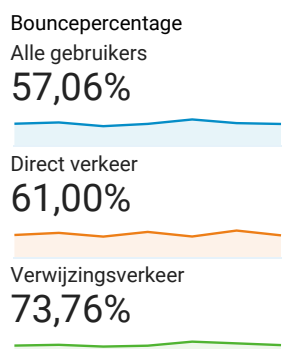

Doelgroepoverzicht

28 dec. 2020 - 3 jan. 2021

Overzicht

Organisch verkeer

00:01:51

Organisch verkeer

43,35%

Taal	Gebruikers	% Gebruikers
------	------------	--------------

1. [nl-nl](#)

Alle gebruikers	2.762	70,64%
Direct verkeer	279	67,88%
Verwijzingsverkeer	1.164	74,05%
Organisch verkeer	1.347	68,34%

2. [nl](#)

Alle gebruikers	734	18,77%
Direct verkeer	70	17,03%
Verwijzingsverkeer	273	17,37%
Organisch verkeer	404	20,50%

3. [en-gb](#)

Alle gebruikers	174	4,45%
Direct verkeer	29	7,06%
Verwijzingsverkeer	57	3,63%
Organisch verkeer	88	4,46%

4. [en-us](#)

Alle gebruikers	174	4,45%
Direct verkeer	26	6,33%
Verwijzingsverkeer	47	2,99%
Organisch verkeer	104	5,28%