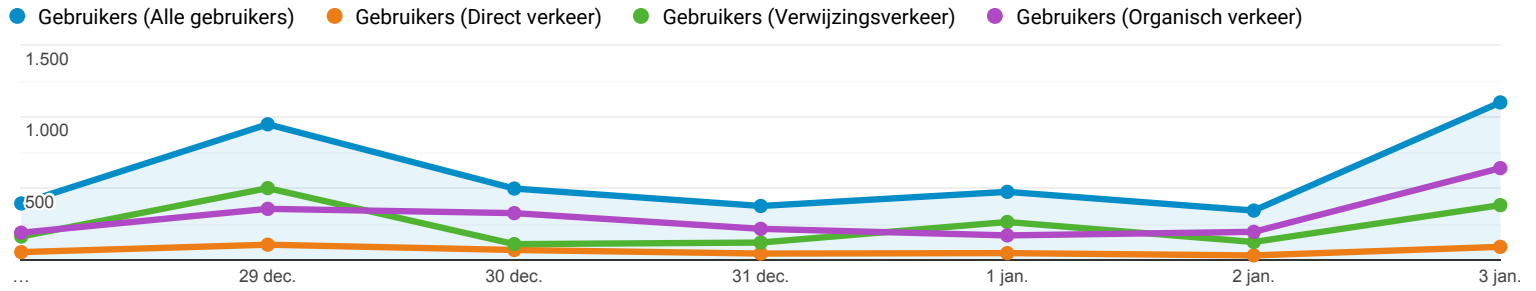

Doelgroepoverzicht

28 dec. 2020 - 3 jan. 2021

Overzicht

Organisch verkeer

00:01:51

Organisch verkeer

43,35%

Taal	Gebruikers	% Gebruikers
------	------------	--------------

1. [nl-nl](#)

Alle gebruikers	2.762	70,64%
Direct verkeer	279	67,88%
Verwijzingsverkeer	1.164	74,05%
Organisch verkeer	1.347	68,34%

2. [nl](#)

Alle gebruikers	734	18,77%
Direct verkeer	70	17,03%
Verwijzingsverkeer	273	17,37%
Organisch verkeer	404	20,50%

3. [en-gb](#)

Alle gebruikers	174	4,45%
Direct verkeer	29	7,06%
Verwijzingsverkeer	57	3,63%
Organisch verkeer	88	4,46%

4. [en-us](#)

Alle gebruikers	174	4,45%
Direct verkeer	26	6,33%
Verwijzingsverkeer	47	2,99%
Organisch verkeer	104	5,28%