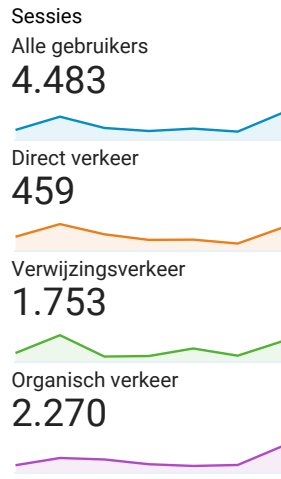

Doelgroepoverzicht

28 dec. 2020 - 3 jan. 2021

Overzicht

Organisch verkeer

00:01:51

Organisch verkeer

43,35%

Taal	Gebruikers	% Gebruikers
------	------------	--------------

1. [nl-nl](#)

Alle gebruikers	2.762	70,64%
Direct verkeer	279	67,88%
Verwijzingsverkeer	1.164	74,05%
Organisch verkeer	1.347	68,34%

2. [nl](#)

Alle gebruikers	734	18,77%
Direct verkeer	70	17,03%
Verwijzingsverkeer	273	17,37%
Organisch verkeer	404	20,50%

3. [en-gb](#)

Alle gebruikers	174	4,45%
Direct verkeer	29	7,06%
Verwijzingsverkeer	57	3,63%
Organisch verkeer	88	4,46%

4. [en-us](#)

Alle gebruikers	174	4,45%
Direct verkeer	26	6,33%
Verwijzingsverkeer	47	2,99%
Organisch verkeer	104	5,28%