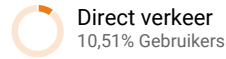

Doelgroepoverzicht

28 dec. 2020 - 3 jan. 2021

Overzicht

Organisch verkeer

00:01:51

Organisch verkeer

43,35%

Taal	Gebruikers	% Gebruikers
------	------------	--------------

1. [nl-nl](#)

Alle gebruikers	2.762	70,64%
Direct verkeer	279	67,88%
Verwijzingsverkeer	1.164	74,05%
Organisch verkeer	1.347	68,34%

2. [nl](#)

Alle gebruikers	734	18,77%
Direct verkeer	70	17,03%
Verwijzingsverkeer	273	17,37%
Organisch verkeer	404	20,50%