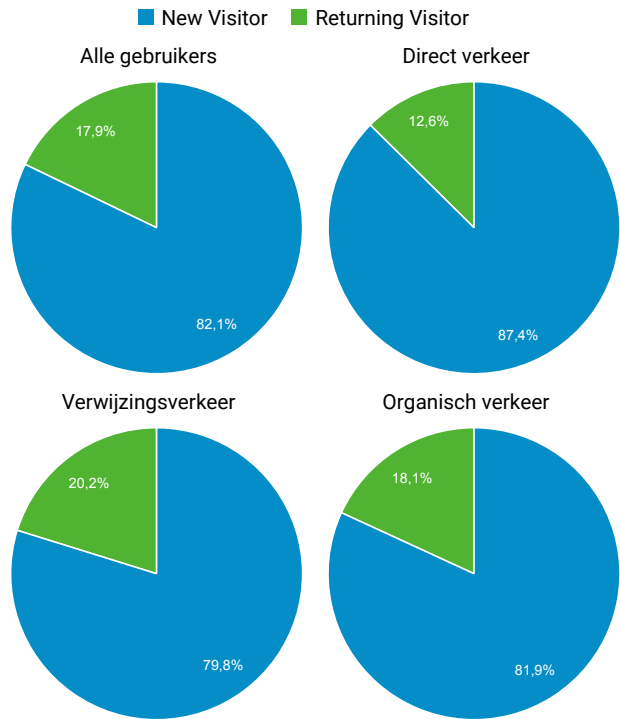

Doelgroepoverzicht

28 dec. 2020 - 3 jan. 2021

Overzicht

Organisch verkeer

00:01:51

Organisch verkeer

43,35%

Taal	Gebruikers	% Gebruikers
------	------------	--------------

1. [nl-nl](#)

Alle gebruikers	2.762	70,64%
Direct verkeer	279	67,88%
Verwijzingsverkeer	1.164	74,05%
Organisch verkeer	1.347	68,34%

2. [nl](#)

Alle gebruikers	734	18,77%
Direct verkeer	70	17,03%
Verwijzingsverkeer	273	17,37%
Organisch verkeer	404	20,50%

3. [en-gb](#)

Alle gebruikers	174	4,45%
Direct verkeer	29	7,06%
Verwijzingsverkeer	57	3,63%
Organisch verkeer	88	4,46%

4. [en-us](#)

Alle gebruikers	174	4,45%
Direct verkeer	26	6,33%
Verwijzingsverkeer	47	2,99%
Organisch verkeer	104	5,28%

5. [en-nl](#)

Alle gebruikers	17	0,43%
Direct verkeer	1	0,24%
Verwijzingsverkeer	6	0,38%
Organisch verkeer	10	0,51%

6. [en](#)

Alle gebruikers	10	0,26%
Direct verkeer	2	0,49%
Verwijzingsverkeer	3	0,19%
Organisch verkeer	5	0,25%