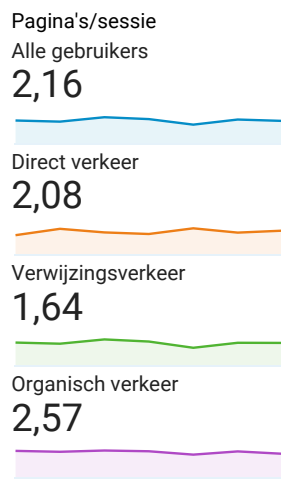

Doelgroepoverzicht

28 dec. 2020 - 3 jan. 2021

Overzicht

Organisch verkeer

00:01:51

Organisch verkeer

43,35%

Taal	Gebruikers	% Gebruikers
------	------------	--------------

1. [nl-nl](#)

Alle gebruikers	2.762	70,64%
Direct verkeer	279	67,88%
Verwijzingsverkeer	1.164	74,05%
Organisch verkeer	1.347	68,34%

2. [nl](#)

Alle gebruikers	734	18,77%
Direct verkeer	70	17,03%
Verwijzingsverkeer	273	17,37%
Organisch verkeer	404	20,50%

3. [en-gb](#)

Alle gebruikers	174	4,45%
Direct verkeer	29	7,06%
Verwijzingsverkeer	57	3,63%
Organisch verkeer	88	4,46%

4. [en-us](#)

Alle gebruikers	174	4,45%
Direct verkeer	26	6,33%
Verwijzingsverkeer	47	2,99%
Organisch verkeer	104	5,28%